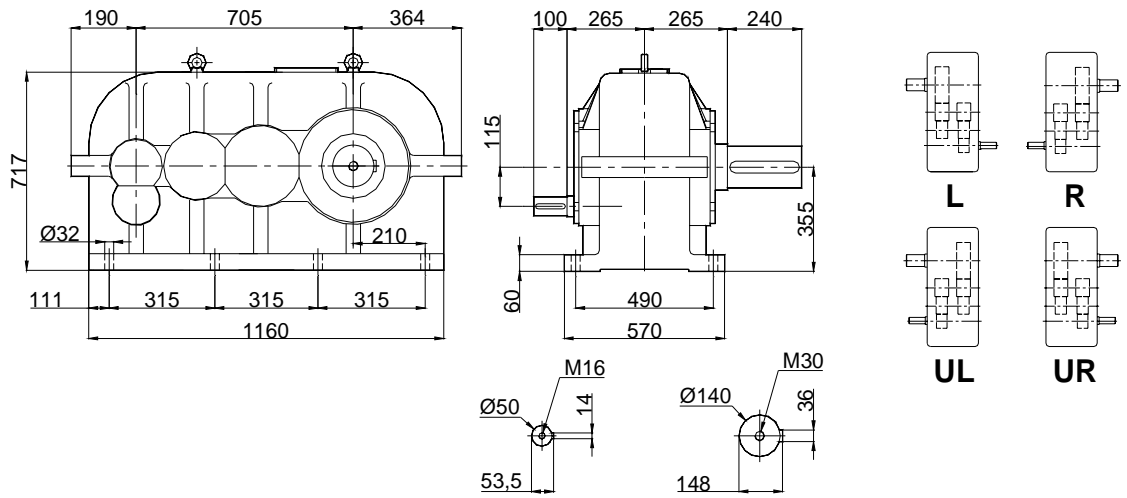

YRH-4705

YRC-4705

YRD-4705