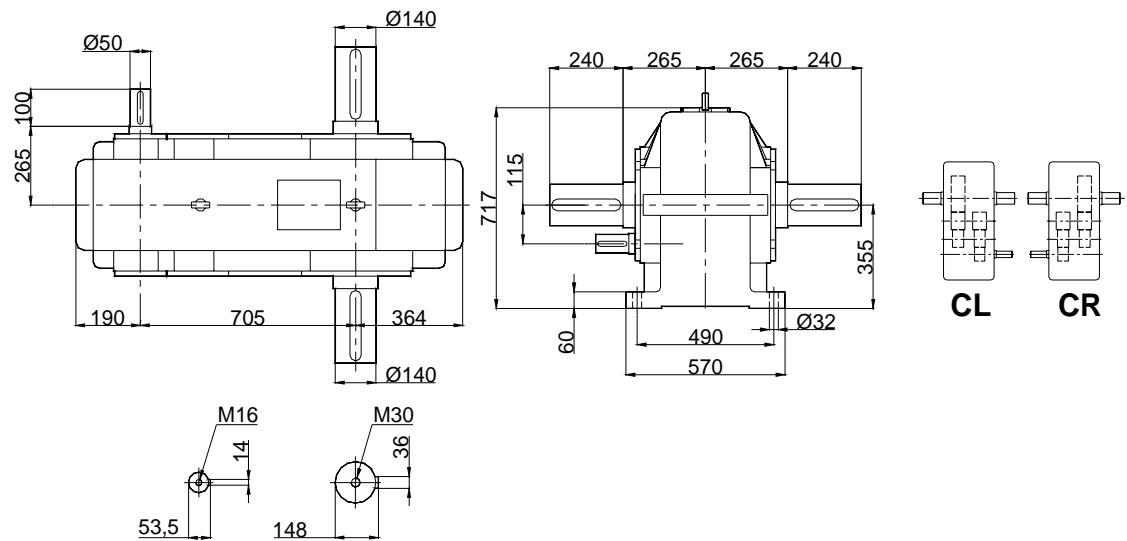

YRH-4705

YRC-4705

YRD-4705