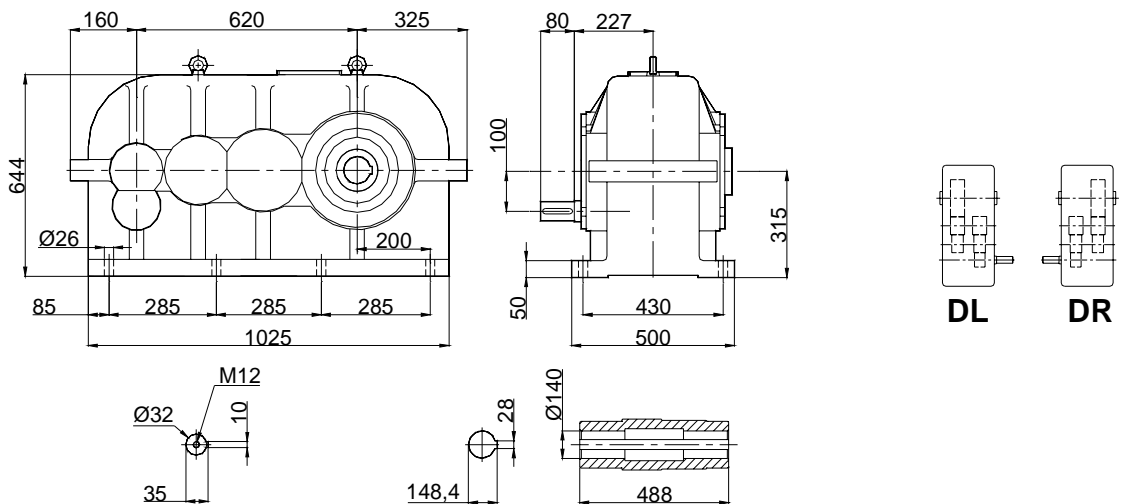

YRH-4620

YRC-4620

YRD-4620