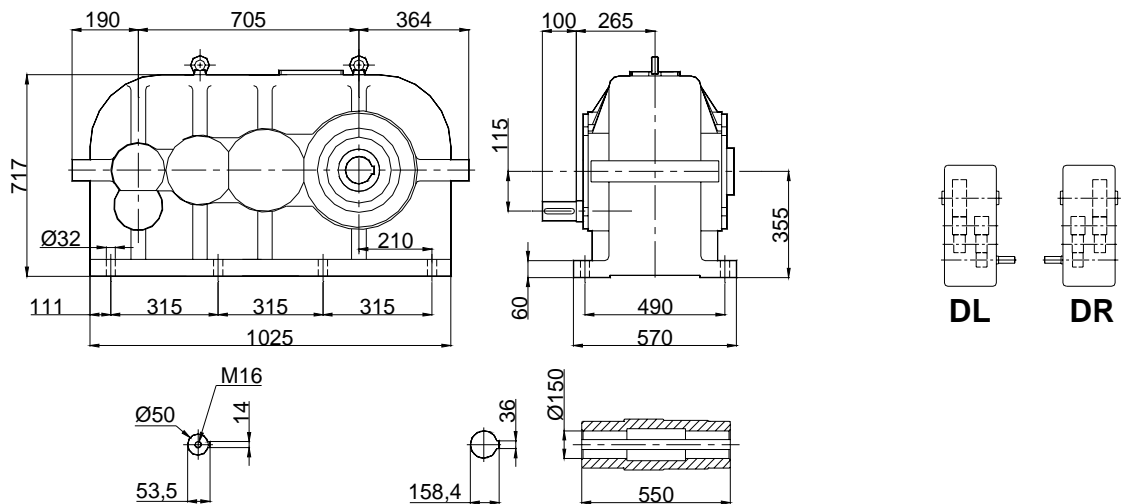

YRH-4705

YRC-4705

YRD-4705